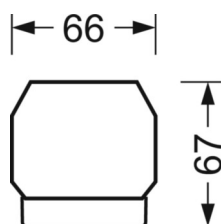

TECHNIKA ŚWIETLNA

Wyposażenie	LED, współczynnik oddawania barw/kolor światła CRI ≥ 80 / 6500K
Tolerancja koloru (MacAdam)	3SDCM
Nominalny strumień świetlny	6102lm
Trwałość LED	50000h L80/B10 (Tq 35°C), 70000h L80/B50 (Tq 35°C)
Wydajność oprawy	177lm/W
Kąt rozsyłu światła	95° (C0) / 95° (C90)
UGR pop./pod.	21.7 / 23.1

DEEP-LINK

<https://www.regiolux.de/pl/article/19510006165>

Odkośnik	LED 6000lm 865
ηLB	100 %
Φ ↓/↑	98 % / 2 %
UGR pop./pod.	21.7 / 23.1

MECHANIKA

Kolor obudowy	srebrnoszary/jasne aluminium RAL 9006
Wymiary (DxSzxW/ŚrxW)	1531mm x 55mm x 37mm
Masa (netto)	1.65kg
Rodzaj montażu	Montaż systemu szyn nośnych, Konstrukcja świetlna

Wymiary

L	1531 mm	Długość
B	55 mm	Szerokość
H	37 mm	Wysokość