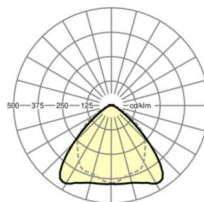

CHARAKTERYSTYKA

Numer katalogowy	19510006165
Numer EAN	4020863426065
Numer taryfy celnej	94051190
Znak jakości	IP 20, Klasa ochrony I, ENEC10 VDE, F, HACCP DIN10500/Żywność/IFS-przydatność do zastosowania/BRC, Indoor, CE
Klasa odporności IK	IK03 (-20°C bis 35°C)
Temperatura otoczenia	ta -20°C do 35°C
Szczególne właściwości	Ready for IoT
Okres gwarancji	5 lata
Możliwość dofinansowania ze środków państwowych	BEG – dofinansowanie do domów energooszczędnych (ważne tylko dla Niemiec)

ELEKTROTECHNIKA

Zasilacz	Elektroniczny sterownik DALI2 (1 szt.)
Moc systemowa	34W
Napięcie sieciowe	230V/50Hz
Automat z bezpiecznikami (prąd rozruchowy)	13 szt./B10, 24 szt./B16, 25 szt./C10, 40 szt./C16
Klasa efektywności energetycznej/Źródło światła	B

TECHNIKA ŚWIETLNA

Wyposażenie	LED, współczynnik oddawania barw/kolor światła CRI ≥ 80 / 6500K
Tolerancja koloru (MacAdam)	3SDCM
Nominalny strumień świetlny	6102lm
Trwałość LED	50000h L80/B10 (Tq 35°C), 70000h L80/B50 (Tq 35°C)
Wydajność oprawy	177lm/W
Kąt rozsyłu światła	95° (C0) / 95° (C90)
UGR pop./pod.	21.7 / 23.1

DEEP-LINK

<https://www.regiolux.de/pl/article/19510006165>

Odkośnik	LED 6000lm 865
ηLB	100 %
Φ ↓/↑	98 % / 2 %
UGR pop./pod.	21.7 / 23.1