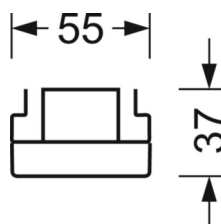

TECHNIKA ŚWIETLNA

Wyposażenie	LED, współczynnik oddawania barw/kolor światła CRI ≥ 80 / 6500K
Tolerancja koloru (MacAdam)	3SDCM
Nominalny strumień świetlny	6102lm
Trwałość LED	50000h L80/B10 (Tq 35°C), 70000h L80/B50 (Tq 35°C)
Wydajność oprawy	177lm/W
Kąt rozsyłu światła	95° (C0) / 95° (C90)
UGR pop./pod.	21.7 / 23.1

DEEP-LINK

<https://www.regiolux.de/pl/article/19510006165>

Odkośnik	LED 6000lm 865
ηLB	100 %
Φ ↓/↑	98 % / 2 %
UGR pop./pod.	21.7 / 23.1

MECHANIKA

Kolor obudowy	srebrnoszary/jasne aluminium RAL 9006
Wymiary (DxSzxW/ŚrxW)	1531mm x 55mm x 37mm
Masa (netto)	1.65kg
Rodzaj montażu	Montaż systemu szyn nośnych, Konstrukcja świetlna

Wymiary

L	1531 mm	Długość
B	55 mm	Szerokość
H	37 mm	Wysokość